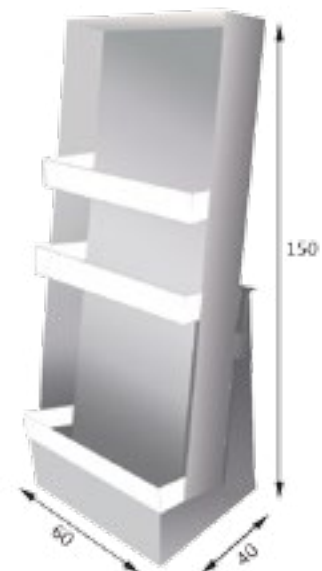

LK
laminated embossed
LB:
laminated glossy

ekspozytory

POS displays

wymiary:
wysokość: 150 cm
szerokość: 60 cm
głębokość: 40 cm

size:
height: 150 cm
width: 60 cm
depth: 40 cm

pictures „modern” clip frames
pictures for kids photo galleries
photo frames CLIP FRAMES PLEXI
traditional pictures