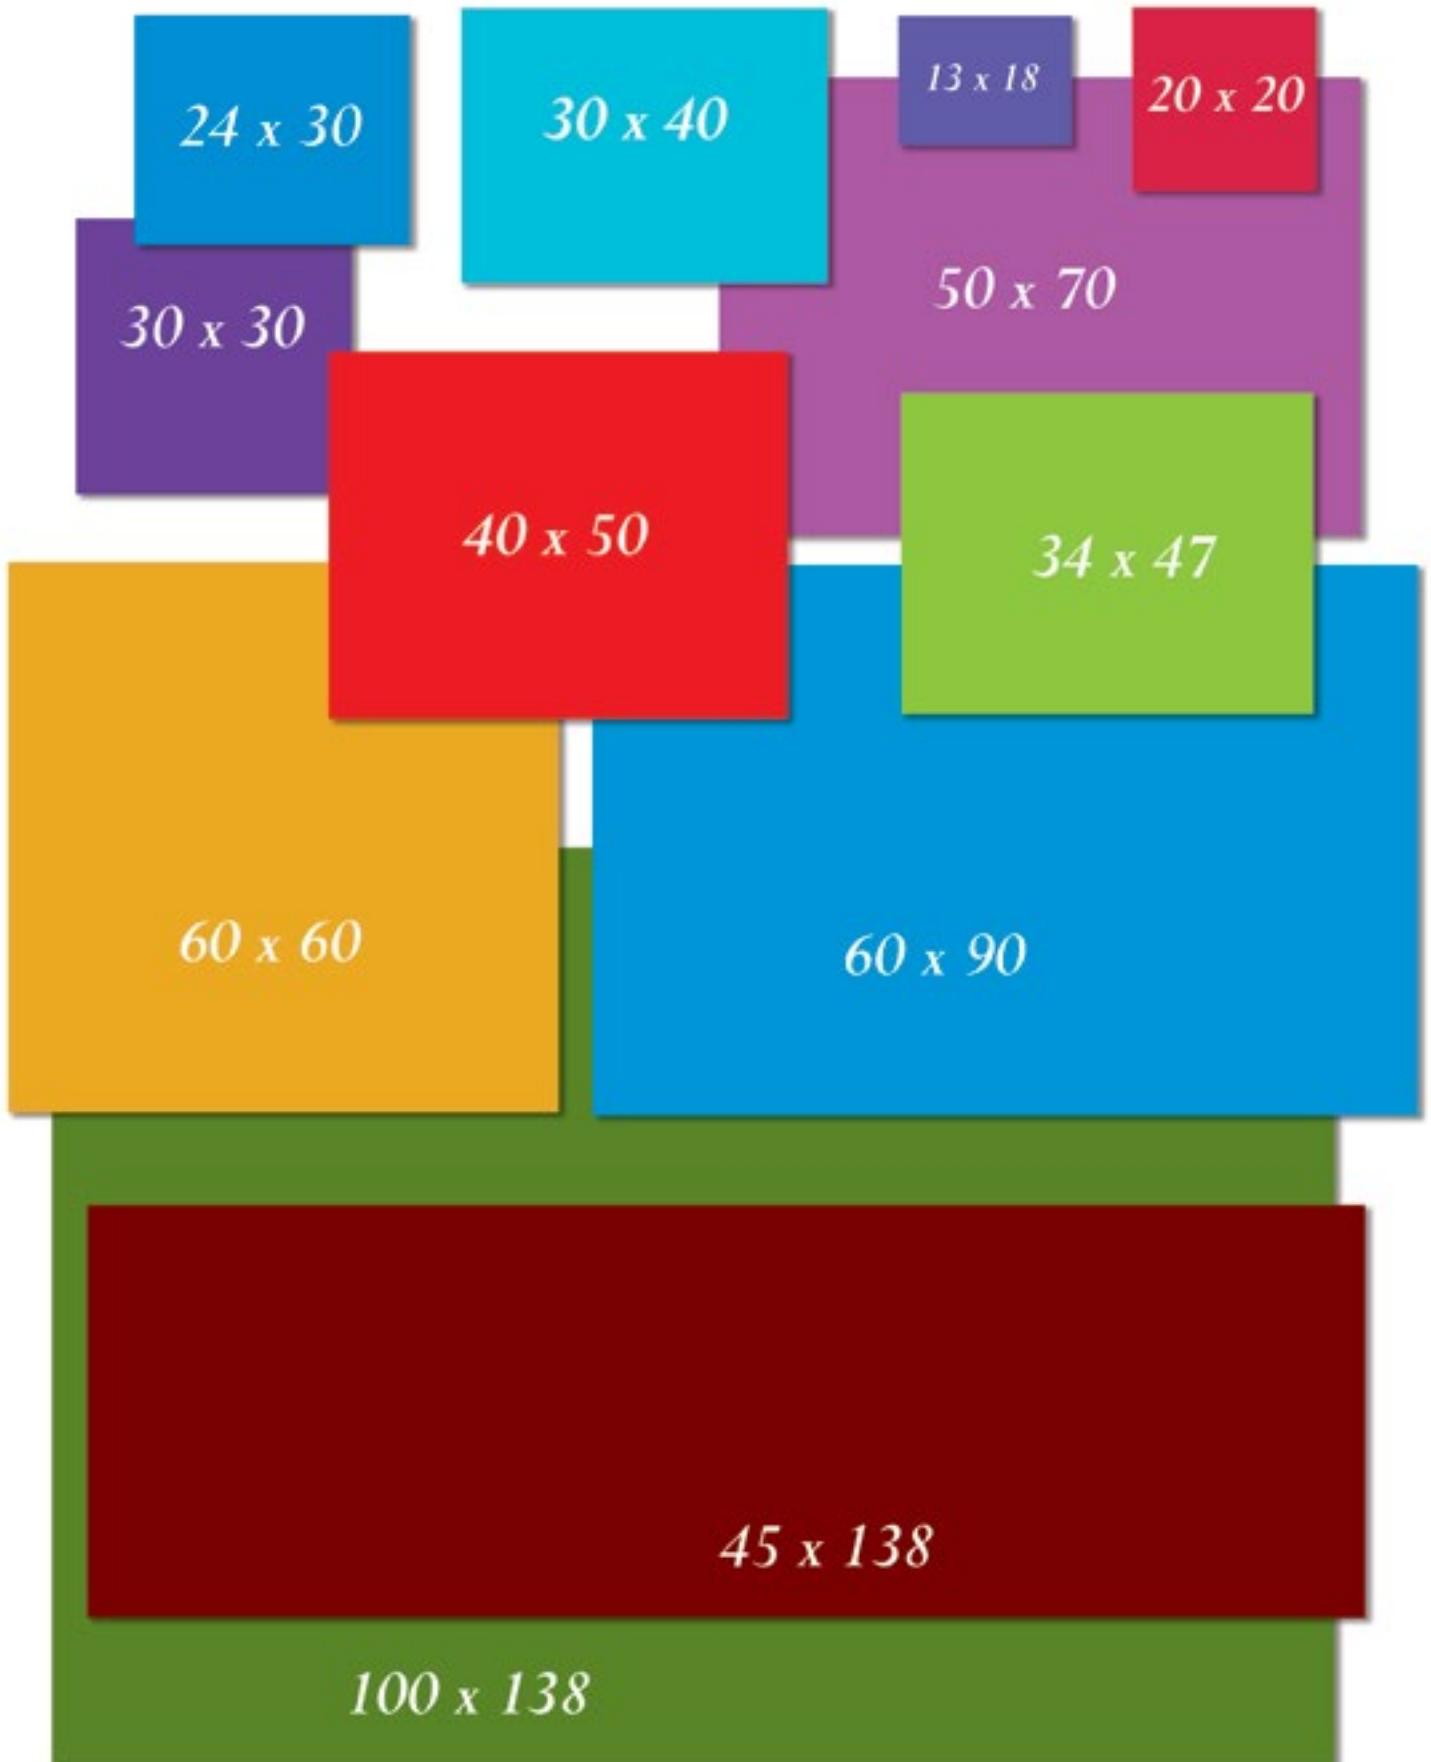

rozmiary

sizes