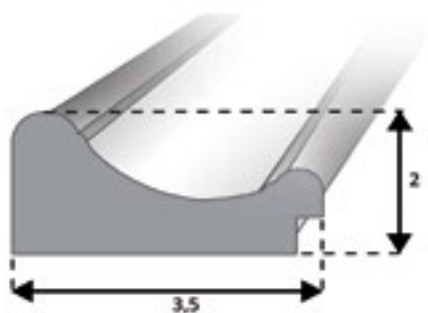

traditional pictures 24 x 30 (external size 31 x 37)

Rozmiar wewnętrzny obrazu 24 x 30 cm, rozmiar zewnętrzny obrazu 31 x 37 cm.

Internal size 24 x 30 cm, external size 31 x 37 cm.

L 20.35.011

brąz + złoto